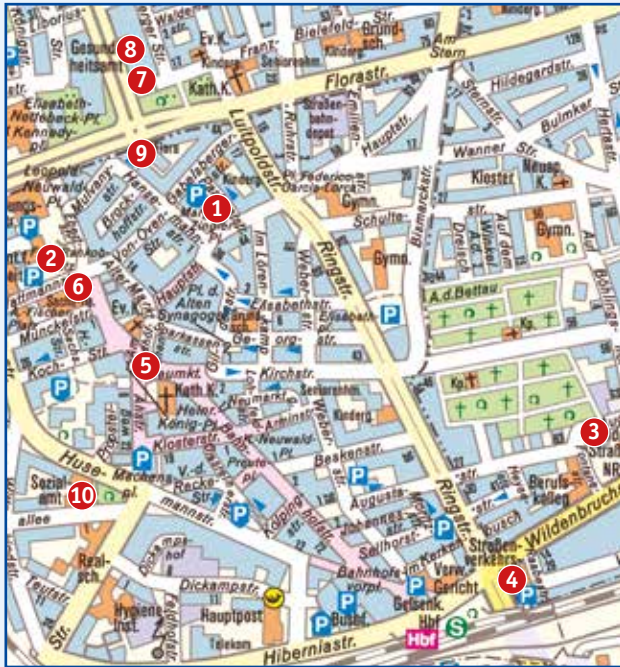

Gelsenkirchen-Zentrum

Gelsenkirchen-Buer

Öffentliche Toiletten in Gelsenkirchen

Weitere Informationen finden Sie unter

www.gelsenkirchen.de (Suchbegriff: Toiletten)

Dort finden Sie auch weitere Dienstleistungen
der Stadtverwaltung für Sie:

Auf städtischen Friedhöfen

Nr.	Standort	Öffnungstage	Öffnungszeiten	Behinderten-WC
22	Alt-Beckhausen, Ekhofstraße	Mo–So	00:00–24:00	–
23	Beckhausen-Sutum, Harpenstraße	Mo–So	00:00–24:00	08:00– 16:00
24	Ostfriedhof, Erdbrüggenstraße	Mo–So	00:00–24:00	00:00– 24:00
25	Hassel-Oberfeldingen, Hasseler Straße	Mo–So	00:00–24:00	08:00– 16:00
26	Hauptfriedhof Buer, Immermannstraße	Mo–So	00:00–24:00	–
27	Hauptfriedhof Buer, Im Föckingsfeld	Mo–So	00:00–24:00	00:00– 24:00
28	Hauptfriedhof Buer, Ortbeckstraße	Mo–So	00:00–24:00	00:00– 24:00
29	Westfriedhof Heßler, Grawenhof	Mo–So	00:00–24:00	zur Zeit außer Betrieb
30	Horst-Süd, Am Schleusengraben	Mo–So	00:00–24:00	–
31	Rotthausen, Hilgenboomstraße	Mo–So	00:00–24:00	–
32	Südfriedhof Ückendorf, Günningfelder Straße	Mo–So	00:00–24:00	00:00– 24:00